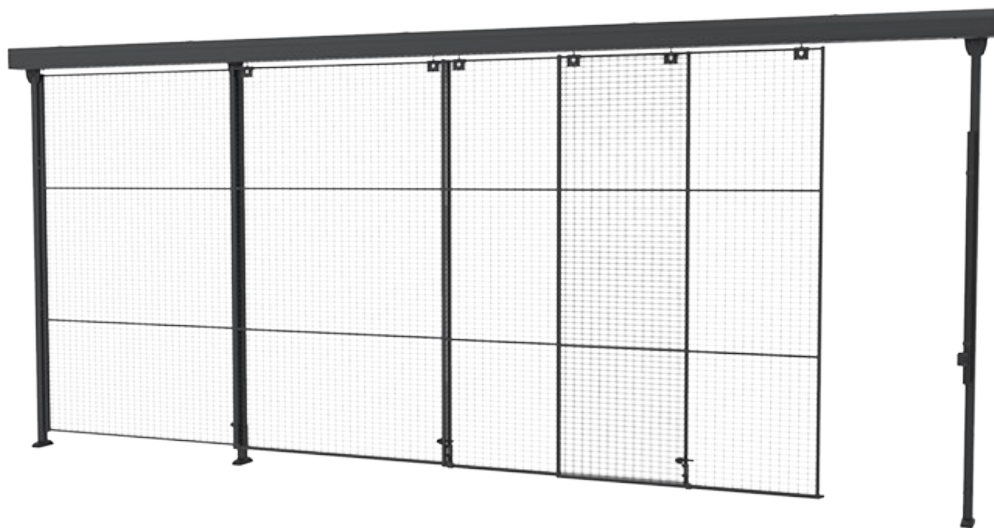

# 3段レール付きトリプルスライド ドア

3段レール付きトリプルスライドドアは、大きな開口部が必要だが、横方向のスペースが限られている場合に使用できます。パネルをスライドすると、互いに重なり合います。(ポスト、ハンドル、パネルはドアパッケージには含まれません。開口寸法は、選択されたロックのタイプによって制限される場合があります)

# モデル

品目 / 本製品について	幅 (MM)	高さ (MM)	パネル	フィットポスト
 D23-XXX450				
 D43-XXX450				

#### スナップロック

このスナップロックはX-Storeドアに適しており、ドアは押すだけで閉まり、内蔵のキャッチにより閉じた状態を保ちます。

3 品目