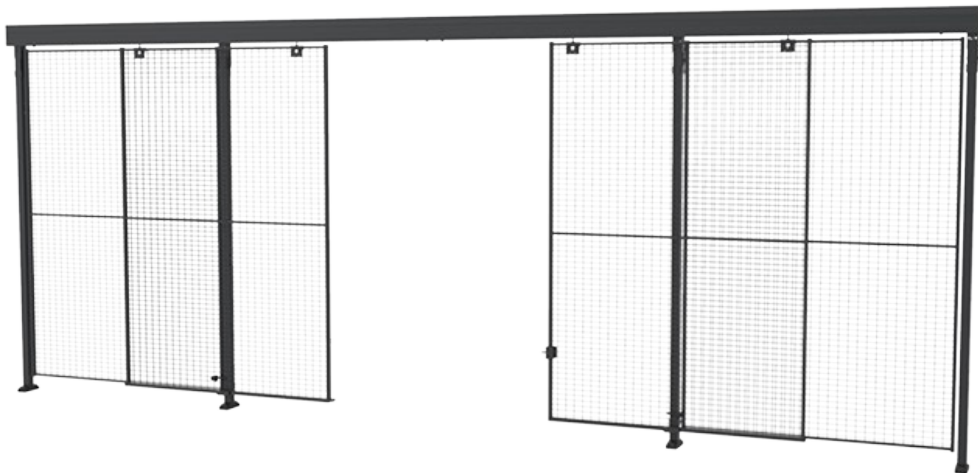

AXELEN

Est 1990

センターロック付きスライドドア

スライドドアは、スペースが限られている場合や、真ん中にドアが必要な場合に最適なソリューションです。ドアはそれぞれ右と左に開口できます。(ポスト、ハンドル、パネルはドアパッケージに含まれていません。開口寸法は、選択されたロックのタイプによって制限される場合があります)

モデル

品目 / 本製品について	最大幅 (MM)	最大高さ (MM)	パネル	フィットポスト
 D22-XXX290 Sliding door with centre lock			メッシュ	Classic 50x50
 D22-XXX590			メッシュ	Classic 50x50
 D42-XXX290			メッシュ	Premium 70x70
 D42-XXX590			メッシュ	Premium 70x70
 DP22-XXX290A Double sliding doors with upper frame - centre lock	2820	2500	プラスチック シートメタル	Classic 50x50
 DP22-XXX590A Double sliding doors with upper frame - centre lock	5820	2500	プラスチック シートメタル	Classic 50x50
 DP42-XXX290A Double sliding doors with upper frame - centre lock	2870	2500	プラスチック シートメタル	Premium 70x70
 DP42-XXX590A Double sliding doors with upper frame - centre lock	5870	2500	プラスチック シートメタル	Premium 70x70

関連製品

ロック

スナップロック

このスナップロックはX-Storeドアに適しており、ドアは押すだけで閉まり、内蔵のキャッチにより閉じた状態を保ちます。

3 品目

ロック

南京錠ブラケット

南京錠ブラケットは、X-Storeドアに適した最もシンプルなロックシステムです。倉庫への不正侵入を防ぎます。

3 品目

ロック

X-It シリンダー錠

アクセント X-It は、マシンガードおよび産業や倉庫に使用されるモジュール式メッシュパネルシステム用に設計されたキー付きシリンダー錠です。独自の構造と簡単な組み立てにより、このロックは市販されているサードパーティ製品にも使用できます。

18 品目