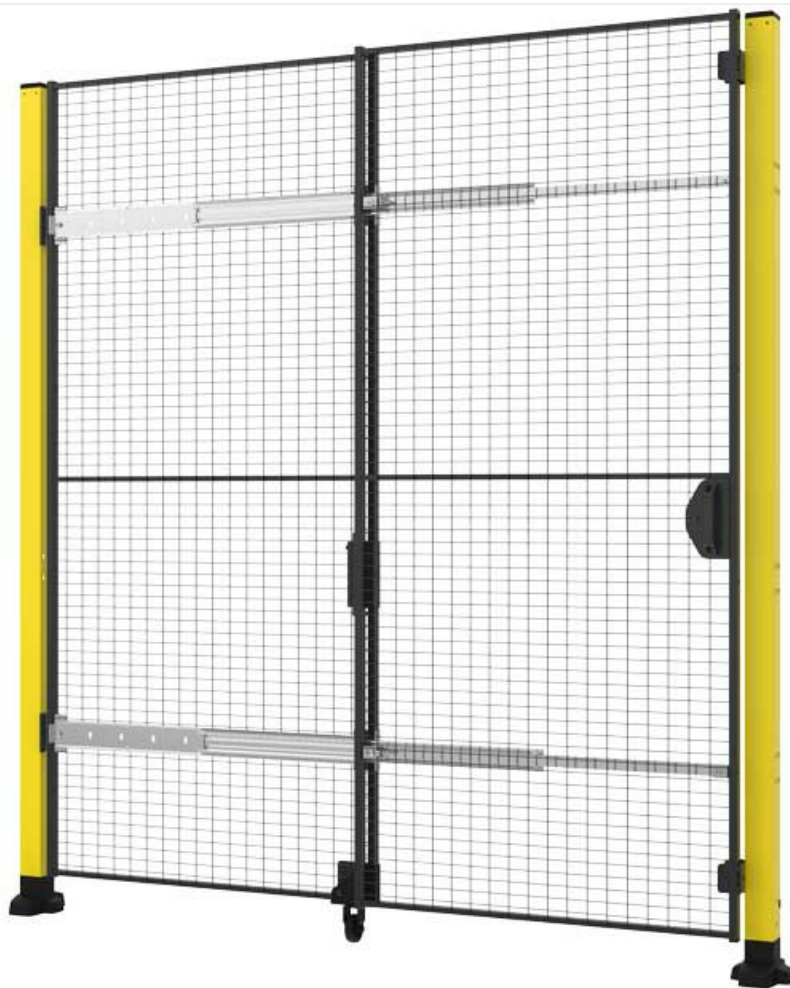

# 一体型ヒンジ付きスライドドア

一体型ヒンジ付きスライドドアは、コンパクトな通行口で3000または6000 mm幅の開口部を提供します。両タイプのドアの長所がすべて1つに集約されています。ドアは車輪付きの折りたたみパネルでできているため、ドアパネルをスライドさせてから折りたたむことで、すばやく簡単にドアを開けることができます。

最大高さは2300または3055 mmで、最大開口部は3000または6000 mmです。

# モデル

品目 / 本製品について	最大開口幅 (MM)	最小高さ (MM)	最大高さ (MM)	パネル	フィットポスト
 <b>D57-XXX400A</b> 一体型ヒンジ付きスライドドア(センターロック)	3900	2000	2500	メッシュ	Premium 70x70
 <b>D57-XXX400B</b> 一体型ヒンジ付きスライドドア(センターロック)	3900	2755	3055	メッシュ	Premium 70x70
 <b>D56-XXX200A</b> 一体型ヒンジ付きスライドドア	1900	2000	2500	メッシュ	Premium 70x70
 <b>D56-XXX200B</b> 一体型ヒンジ付きスライドドア	1900	2755	3055	メッシュ	Premium 70x70
 <b>DP56-XXX200A</b> 一体型ヒンジ付きスライドドア	1900		2300	プラスチック シートメタル	Premium 70x70
 <b>DP57-XXX400A</b> 一体型ヒンジ付きスライドドア(センターロック)	3900		2300	プラスチック シートメタル	Premium 70x70
 <b>D56-XXX300A</b> 一体型ヒンジ付きスライドドア	2900	2000	2500	メッシュ	Premium 70x70
 <b>D57-XXX600A</b> 一体型ヒンジ付きスライドドア(センターロック)	5900	2000	2500	メッシュ	Premium 70x70

#### キックプレート

キックプレートは、パネル用とドア用の二種類があります。以下の製品シリーズに取り付けてご使用いただくことができます。・X-Rail・X-Guard(エックス・ガード)クラシック/プレミアム/Lite・X-Store 2.0 パネル用キックプレートは、1000mmと1500mmの二種類。他の長さについては、組み立て時に現場でプレートを適切な長さにカットする必要があります。 ドア用キッ...