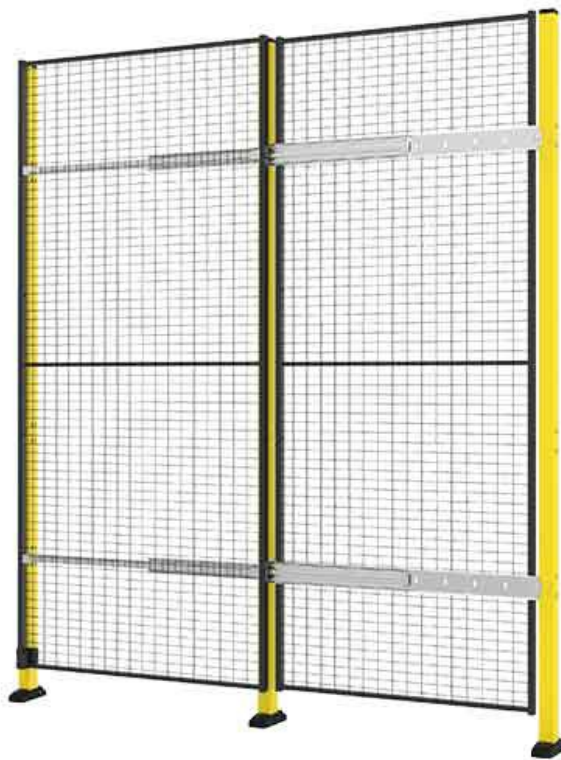

# シングルスライドドア（レール無）

レールのないシングルスライドドアは、レールよりも背の高い物体を開口部に通す場合に最適なソリューションです。このドアは、天井走行クレーンまたはフォークリフトトラックで物品を移動させる場合に適しています。

最大高さは2500 mm、最大幅は2900 mmです。\*最大幅は、使用するロックソリューションによって異なります。

（ポスト、ハンドル、パネルはドアパッケージに含まれません。開口部の寸法は、選択したロックの種類により制限される場合があります。）