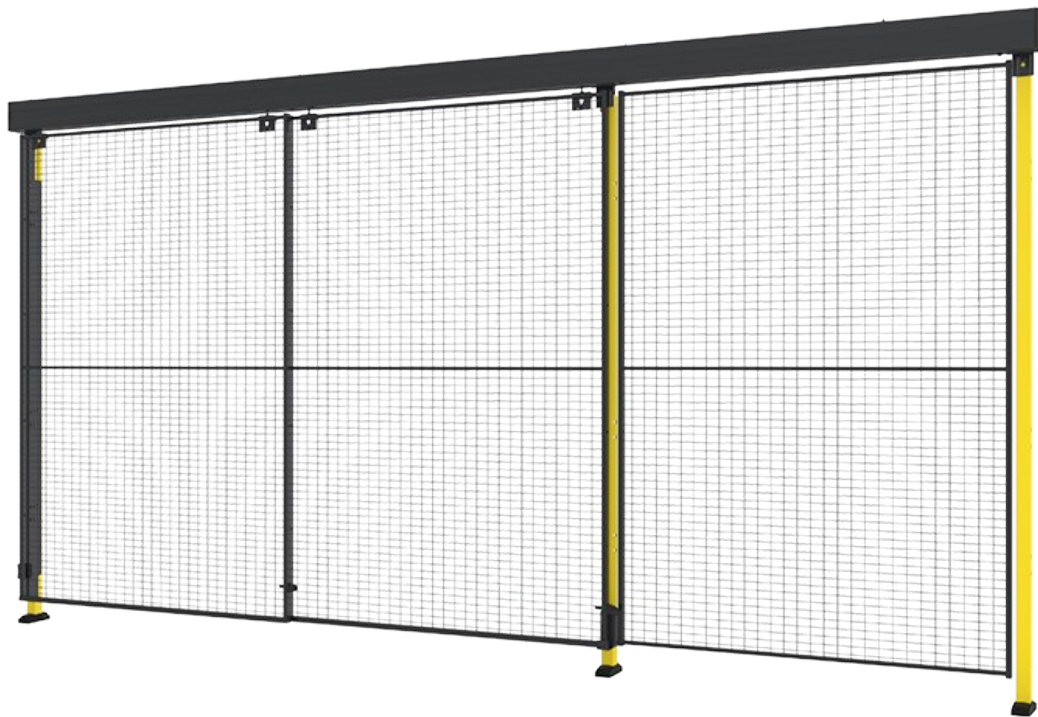

AXELEN

Est 1990

2段レール付きダブルスライド ドア

レール付き伸縮式ダブルスライドドアは、大きな開口部が必要であるが、横方向のスペースが限られている場合に最適です。パネルは横にスライドするのではなく、互いに重なり合います。

最大高さは2500 mm、最大幅は2x1500 mmです。*最大幅は、使用するロックソリューションによって異なります。

(ポスト、ハンドル、パネルはドアパッケージに含まれません。開口部の寸法は、選択したロックの種類により制限される場合があります。)

モデル

高さ2000 mm 4 品目

品目 / 本製品について	最大開口幅 (MM)	最大高さ (MM)	パネル	フィットポスト
 D23-200300R 2x1500	2880	2000	メッシュ	Classic 50x50
 D23-200300L 2x1500	2880	2000	メッシュ	Classic 50x50
 D43-200300L 2x1500	2900	2000	メッシュ	Premium 70x70
 D43-200300R 2x1500	2900	2000	メッシュ	Premium 70x70

高さ2300 mm 4 品目

品目 / 本製品について	最大開口幅 (MM)	最大高さ (MM)	パネル	フィットポスト
 D23-230300R 2x1500	2880	2300	メッシュ プラスチック シートメタル	Classic 50x50
 D23-230300L 2x1500	2880	2300	メッシュ プラスチック シートメタル	Classic 50x50
 D43-230300L 2x1500	2900	2300	メッシュ プラスチック シートメタル	Premium 70x70
 D43-230300R 2x1500	2900	2300	メッシュ プラスチック シートメタル	Premium 70x70

関連製品

安全柵用アクセサリ

キックプレート

キックプレートは、パネル用とドア用の二種類があります。以下の製品シリーズに取り付けてご使用いただくことができます。・X-Rail・X-Guard(エクス・ガード)クラシック/プレミアム/Lite・X-Store 2.0 パネル用キックプレートは、1000mmと1500mmの二種類。他の長さについては、組み立て時に現場でプレートを適切な長さにカットする必要があります。 ドア用キッ...