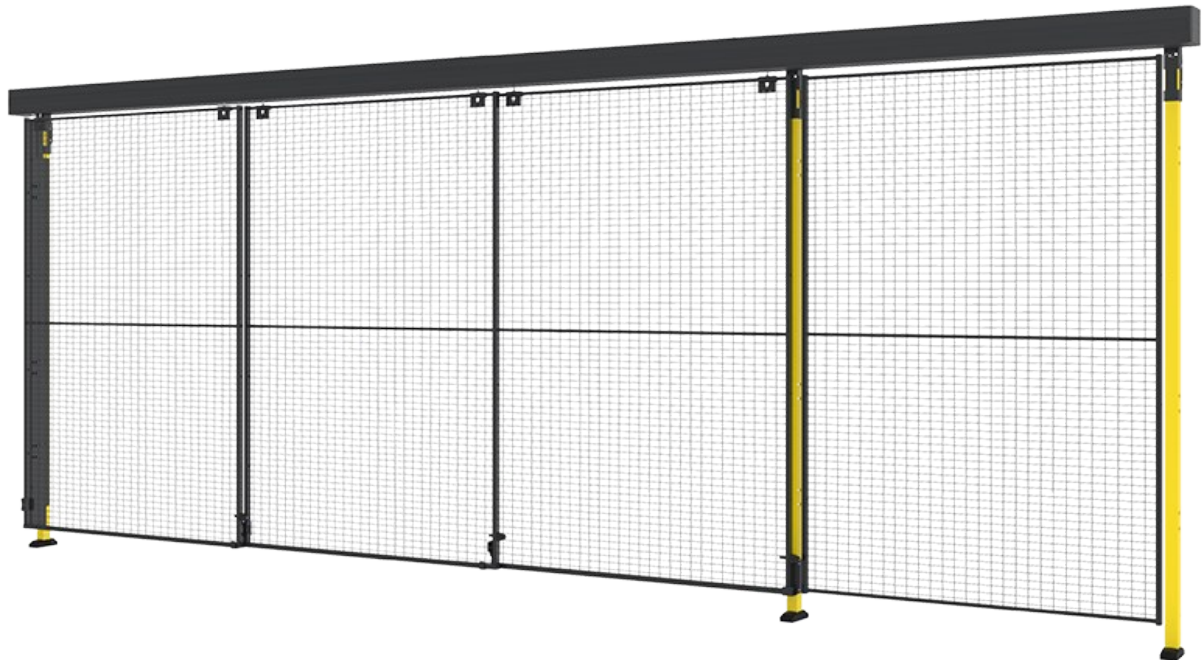

# 3段レール付きトリプルスライド ドア

レール付き伸縮式トリプルスライドドアは、大きな開口部が必要であるが、横方向のスペースが限られている場合に最適です。パネルは横にスライドするのではなく、互いに重なり合います。

最大高さは2500 mm、最大幅は3x1500 mmです。\*最大幅は、使用するロックソリューションによって異なります。

(ポスト、ハンドル、パネルはドアパッケージに含まれません。開口部の寸法は、選択したロックの種類により制限される場合があります。)

## 高さ2000 mm 4 品目

品目 / 本製品について	最大開口幅 (MM)	最大高さ (MM)	パネル	フィットポスト
 <b>D23-200450R</b> 3x1500	4360	2150	メッシュ	Classic 50x50
 <b>D23-200450L</b> 3x1500	4360	2150	メッシュ	Classic 50x50
 <b>D43-200450R</b> 3x1500	4385	2150	メッシュ	Premium 70x70
 <b>D43-200450L</b> 3x1500	4385	2150	メッシュ	Premium 70x70