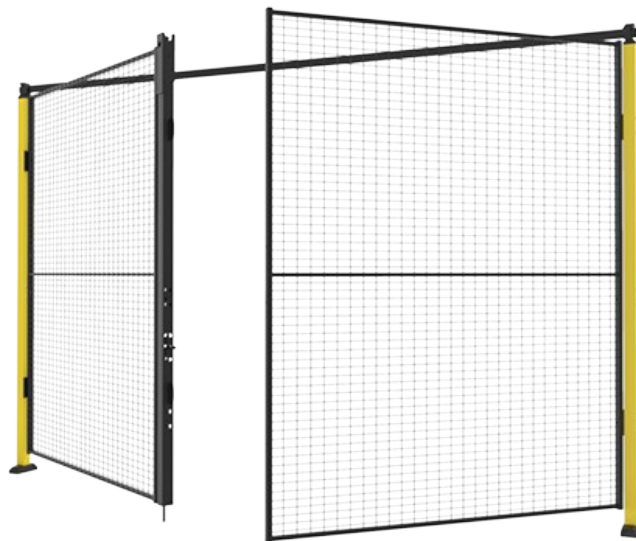

# ダブルヒンジドア

ダブルヒンジドアは、アクセスドアとして、また商品の出し入れに使用できます。

X-Guardダブルヒンジドアは6種類の高さから選べ、最大幅は2x1500 mmです。\*最大幅は使用するロックソリューションによって異なります。

(ポスト、ハンドル、パネルはドアパッケージに含まれません。開口部の寸法は、選択したロックの種類により制限される場合があります。)

## 高さ1400 mm 1 品目

品目 / 本製品について	最大開口幅 (MM)	最大高さ (MM)	パネル	フィットポスト
 <b>D12-140300</b> 2x1500	3100	1400	メッシュ	Classic 50x50