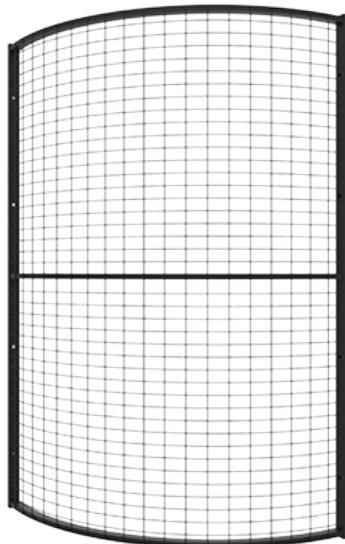

Est 1990

メッシュパネル Contour

X-GuardメッシュパネルContourは角がカーブしており、省スペースに最適なソリューションであるだけでなく、デザイン性も優れています。パネルは4種類の高さから選べ、角度は90°です。メッシュには200 mm以上の安全距離が必要です。すべてのパネルのフレームは30x20 mmで、工場での取り付け済みのブラケットにより、組み立てが簡単です。

メッシュは $\varnothing 3$ mmの垂直ワイヤと $\varnothing 2.5$ mmの水平ワイヤで構成されています。

標準のパネルカラーはブラック(RAL 9011)です。ご要望に応じてカスタムカラーも承ります。

モデル

Contour 4 品目

品目 / 本製品について	高さ (MM)	メッシュ開口
 W32R90-130 90°	1300	50x30
 W32R90-190 90°	1900	50x30
 W32R90-220 90°	2200	50x30
 W32R90-240 90°	2400	50x30

関連製品

6 品目

安全柵フェンス・パネル

シートメタルパネル

X-Guardシリーズには金属製の「シートメタルパネル」をお使い頂けます。幅広い保護をご提供可能です。取り付けは簡単で、他のX-Guard製品と同じポストやドアのソリューションを使用できます。パネルとポストの間に隙間が出来ないように、オプションのカバーストリップを取り付けることができます。

10 品目

安全柵フェンス・パネル

メッシュパネル

X-Guardメッシュパネルには、クラシック(50x30 mm)とプレミアム(50x20 mm)の2種類のメッシュサイズがあります。必要なメッシュサイズは安全確保のための距離で決まります。200mm以上の距離に、クラシックをお使い頂けます。120mm~200mmの場合は、プレミアムをお選びください。