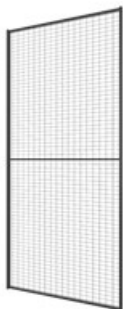

Est 1990

メッシュパネル Contour

X-GuardメッシュパネルContourは角がカーブしており、省スペースに最適なソリューションであるだけでなく、デザイン性も優れています。パネルは4種類の高さから選べ、角度は90°です。メッシュには200 mm以上の安全距離が必要です。すべてのパネルのフレームは30x20 mmで、工場での取り付け済みのブラケットにより、組み立てが簡単です。

メッシュは $\varnothing 3$ mmの垂直ワイヤと $\varnothing 2.5$ mmの水平ワイヤで構成されています。

6 品目

安全柵フェンス・パネル

シートメタルパネル

X-Guardシリーズには金属製の「シートメタルパネル」をお使い頂けます。幅広い保護をご提供可能です。取り付けは簡単で、他のX-Guard製品と同じポストやドアのソリューションを使用できます。パネルとポストの間に隙間が出来ないように、オプションのカバーストリップを取り付けることができます。

10 品目

安全柵フェンス・パネル

メッシュパネル

X-Guardメッシュパネルには、クラシック(50x30 mm)とプレミアム(50x20 mm)の2種類のメッシュサイズがあります。必要なメッシュサイズは安全確保のための距離で決まります。200mm以上の距離に、クラシックをお使い頂けます。120mm~200mmの場合は、プレミアムをお選びください。

75 品目

安全柵フェンス・パネル

プラスチックパネル

X-Guardシリーズでは、プラスチックパネルもご使用いただけます。視認性が必要な環境にお勧めです。取り付けは簡単で、他のX-Guard製品と同じポストやドアのソリューションを使用できます。飛散防止が必要な場合は、パネルとポストの間に隙間が出来ないように、オプションのカバーストリップを取り付けることができます。プラスチックパネルは60度までの耐熱性があります。