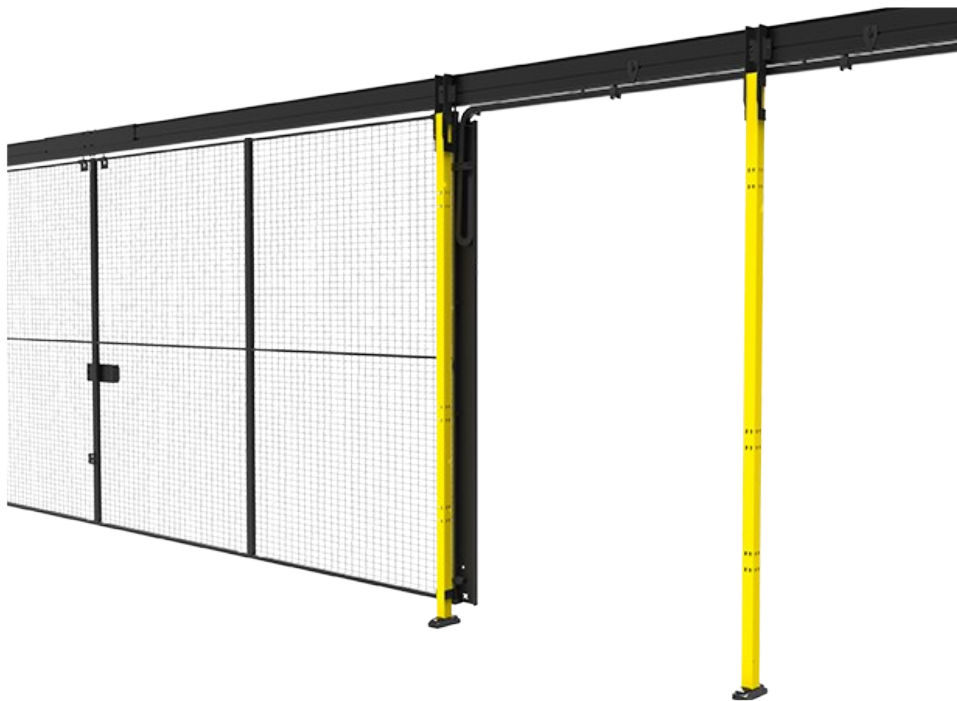

AXELENT

Est 1990

スライドドア用フレキシブル ケーブルチェーン

可動ドア自体に電力が必要な場合の、スライドドアのためのスマートでエレガントなソリューションです。

たとえば、ドアのインターロックスイッチに。特に、オーバーヘッドレールの有無にかかわらず、ケーブルを取り付けるための固定ポストがない、中央でロックするダブルスライドドア用に設計されています。システムの高さ、ドアのタイプ、および要求される開口部のサイズに応じて、さまざまなキットが作成されています。すべての組み合わせと品目番号のリストをご覧ください。

すべての高さ(1400 mmはなし)で利用できます。ケーブル径の限界は8 mmに設定されています。

注意: ドアの隣りに継続したパネルがない場合、このキットにより最大ドア開口部が182 mm以上減少します。

モデル

高さ2000 mm 9 品目

品目 / 本製品について

T21-200-001
ケーブルチェーンキット8 mm、スライドドア高さ=2000 mm、0-1500 mm

T21-200-002
ケーブルチェーンキット8 mm、スライドドア高さ=2000 mm、D3U1 1001-1400 mm

T21-200-003
ケーブルチェーンキット8 mm、スライドドア高さ=2000 mm、アルミレール1001-1500 mm

T21-200-004
ケーブルチェーンキット8 mm、スライドドア高さ=2000 mm、アルミレール1401-2200 mm

T21-200-005
ケーブルチェーンキット8 mm、スライドドア高さ=2000 mm、アルミレール2001-3100 mm

T21-200-006
ケーブルチェーンキット8 mm、スライドドア高さ=2000 mm、アルミレール3101-3600 mm

T21-200-007
ケーブルチェーンキット8 mm、スライドドア高さ=2000 mm、アルミレール2x1001-2x1500

T21-200-008
ケーブルチェーンキット8 mm、スライドドア高さ=2000 mm、アルミレール3x1001-3x1500 mm

T21-200-009
ケーブルチェーンキット8 mm、スライドドア高さ=2000 mm、可動アルミレール

高さ2300 mm 9 品目

品目 / 本製品について