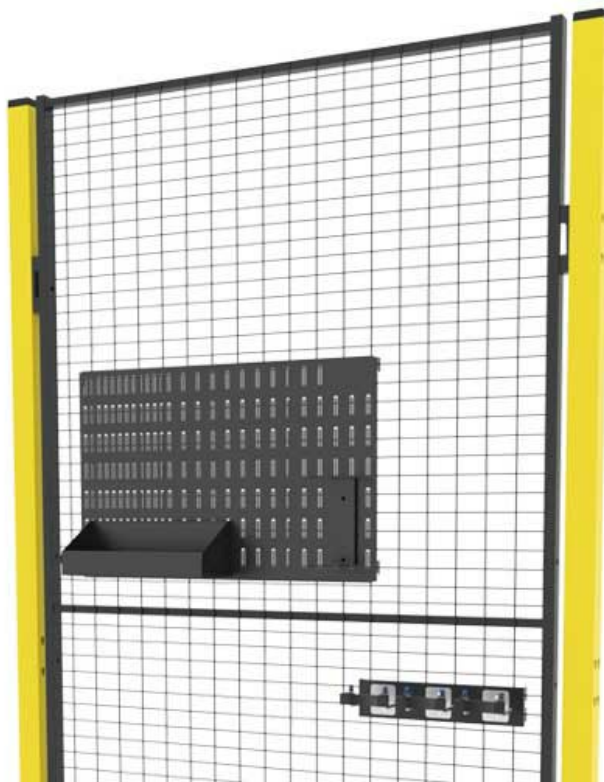

AXELENT

Est 1990

クイックオン

Axelentでは、ロボットセルや安全システム内の自動化機器周辺のアイテムを整理できる、便利な製品ラインナップをトータルで取り揃えています。必要なものが必要なときに必要な場所にあることで、清掃、情報伝達、文書作成、自動化機器の設定などのタスクでアイテムを探し回る必要がなくなります。これにより、生産セルでの不要な遅延やダウンタイムを削減することができます。

モデル

品目 / 本製品について

X-WSS-HY
棚

X-WSS-HPL
ホルダーボックス

X-WSS-PL
プラスチックボックス

X-WSS-PH
バインダーホルダー

X-WSS-PSV-PSH
バインダーサポート

X-WSS-WBP-2
ホワイトボード「ホワイト」バージョン2.0(598x410 mm)

X-WSS-PS
ペンセット

X-WSS-SH
スクリーンホルダー

X-WSS-MUH
カップホルダー

X-WSS-RH
ツールホルダー

X-WSS-VT
ツールボード

X-WSS-SPH
スプレーホルダー

X-WSS-UL
ユニバーサルボックス